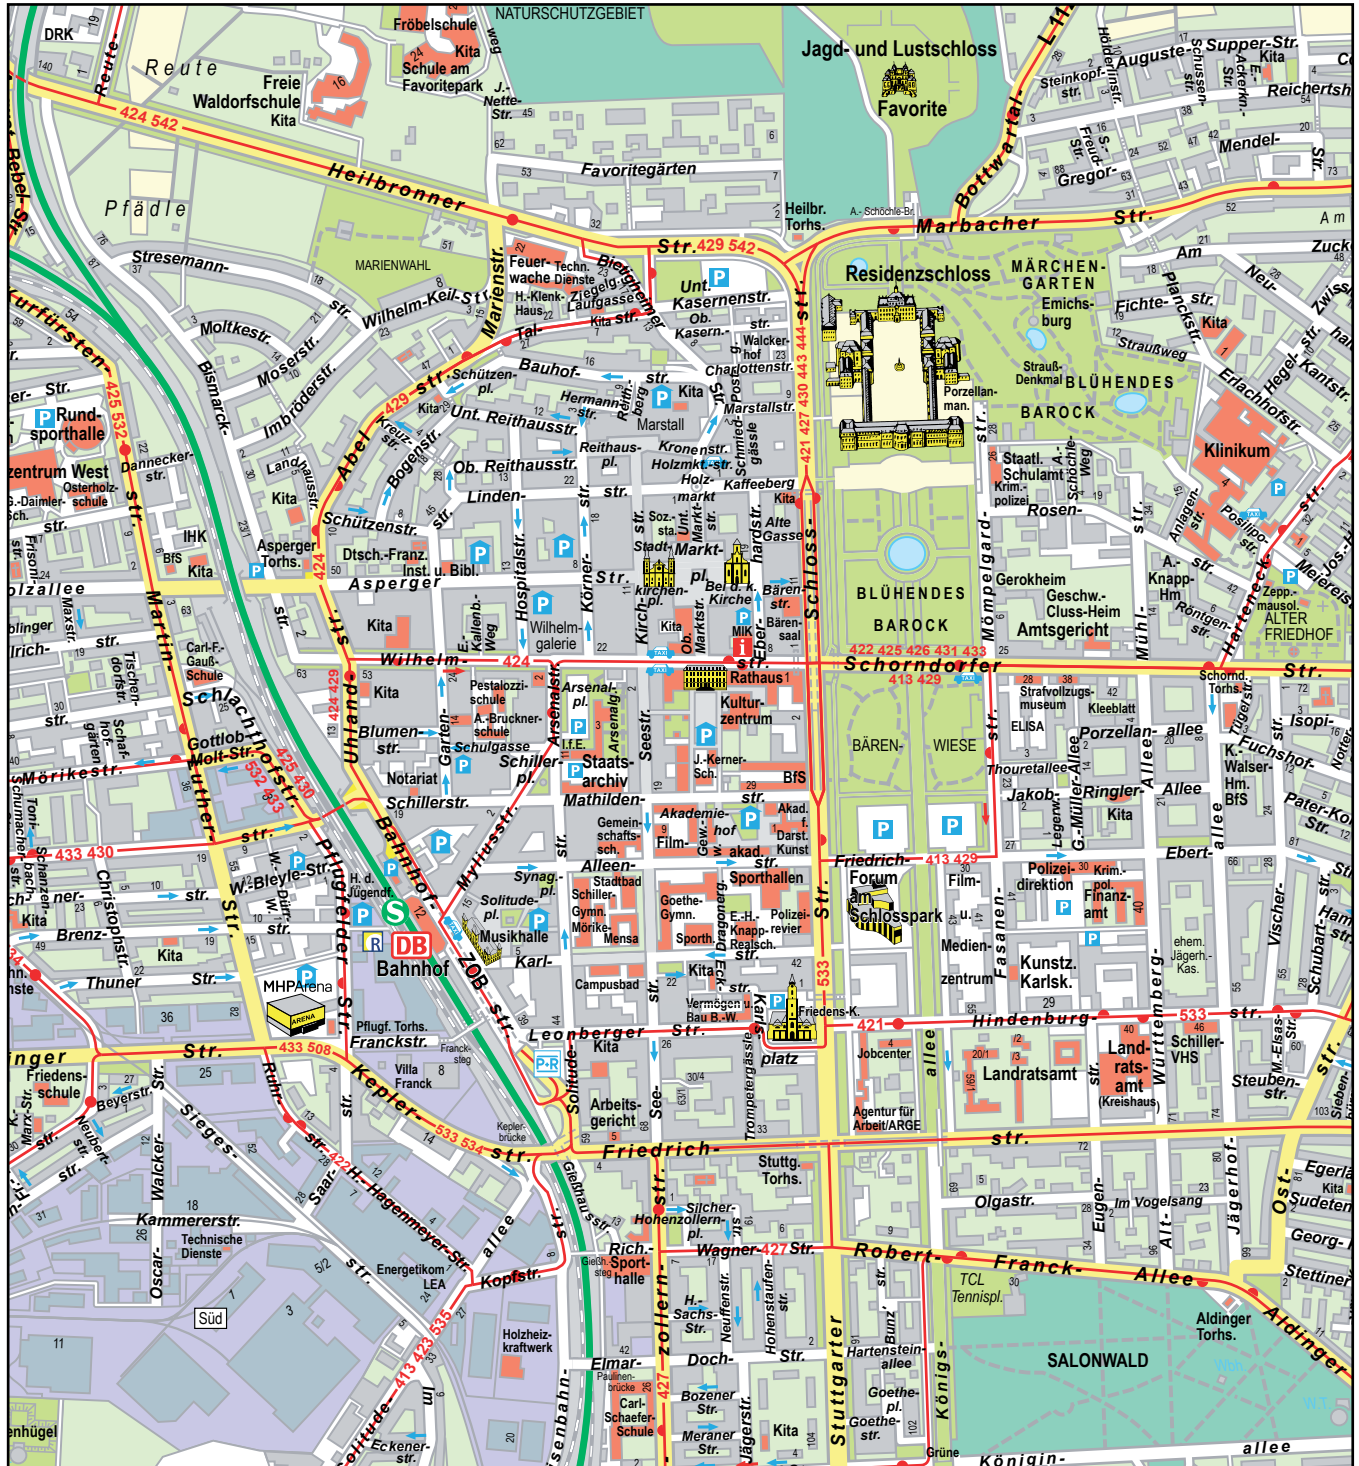

Anfahrt zum Forum am Schlosspark

Verkehrsgünstig und zentrumsnah in Ludwigsburg gelegen, präsentiert sich das Forum am Schlosspark als Bühne für Ihre Veranstaltung. Eine ideale Verkehrsanbindung und rund 500 Parkplätzen direkt gegenüber dem Haupteingang garantieren eine entspannte Anreise:

-  BAB 81 (6 Min)
-  Flughafen Stuttgart (35 Min).
-  Stuttgart-Stadtmitte (S4, S5, R4, R5; ab Bahnhof LB – 12 Min)
-  Busverbindung zum ZOB (6 Min), Linien 413 und 533

-  Bushaltestelle Forum (1 Min), Linien 413 und 533
Fußläufig zum Bahnhof und ZOB (10 Min)

FORUM AM SCHLOSSPARK

Anfahrt zum Forum am Schlosspark

Anfahrt zum Forum am Schlosspark

So erreichen Sie das Forum am Schlosspark

Von der A81 aus Stuttgart kommend:

Nehmen Sie die Ausfahrt LB Süd und biegen Sie an der Ampel nach rechts ab (Ludwigsburg/Asperg/Möglingen). Folgen Sie der Straße für ca. 4 km. Halten Sie sich nach der Bahnbrücke auf der rechten Spur bis diese sich geteilt hat und biegen Sie dann an der Ampel nach links in die Stuttgarter Straße ab. Nach ein paar Metern erreichen Sie das Forum am Schlosspark auf der rechten Seite.

Von der A81 aus Heilbronn kommend:

Nehmen Sie die Ausfahrt LB Nord und biegen Sie an der Ampel rechts ab (Ludwigsburg/Kornwestheim/Freiberg). Folgen Sie der Straße für ca. 4,5 km. Das Forum liegt auf der linken Seite. Um zu den Parkplätzen Bärenwiese Ost und West zu gelangen müssen Sie ca. 50 m am Forum am Schlosspark entlang fahren, an der Ampel einen U-Turn machen und wieder zurück fahren.